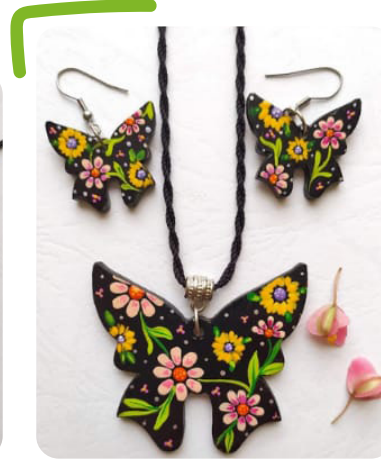

- Hermosas tablas de servicio o corte en maderas como el Flor Morado, Guayacán, entre otras. Decoradas con la exclusiva técnica de la Taracea. Elaboradas a mano, acabados naturales.

ACCESORIOS

Elaborados en madera y pintados a mano en técnica de pintura decorativa y/o puntillismo.

Diseños únicos y originales, con lazo en hilo y herrajes en acero inoxidable.

Collares, aretes, brazaletes, topitos, etc.

POSAVASOS

Pintados a mano o en Técnica de Taracea.

Juego por 4
o 6 unidades

MINI JOYEROS