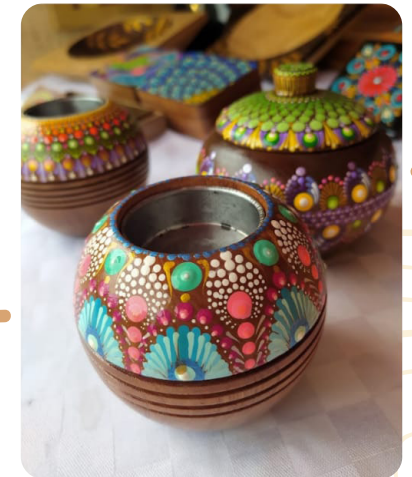

Algunas de las piezas son: Cajas multiusos, bandejas, bateas, cuadros decorativos, portarretratos, posavasos, relojes, espejos, percheros, además tenemos una línea de accesorios para dama pintados a mano sobre madera.

- Hermosas tablas de servicio o corte en maderas como el Flor Morado, Guayacán, entre otras. Decoradas con la exclusiva técnica de la Taracea. Elaboradas a mano, acabados naturales.

ACCESORIOS

Elaborados en madera y pintados a mano en técnica de pintura decorativa y/o puntillismo.

Diseños únicos y originales, con lazo en hilo y herrajes en acero inoxidable.

Collares, aretes, brazaletes, topitos, etc.

POSAVASOS

Pintados a mano o en Técnica de Taracea.

Juego por 4
o 6 unidades

MINI JOYEROS

POSAVELAS

NUESTRO TRABAJO ES HECHO COMPLETAMENTE A MANO, DE FORMA ARTESANAL

RETRATOS DETUS MASCOTAS

Completamente pintados a mano. Nos basamos en la foto de tu mascota para el diseño.

Cuadros desde 30cm

PIEZAS _____ PERSONALIZADAS