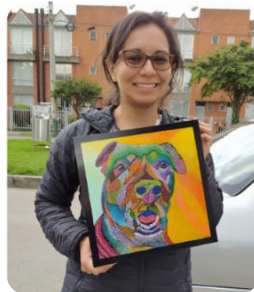

Retrato de mascotas