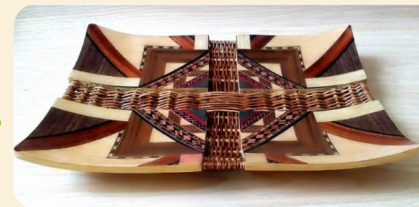

hojita luz

QUIENES SOMOS Somos una empresa dedicada a la elaboración de artesanías en madera. Ofrecemos piezas hechas a mano, no solo decorativas sino también utilitarias, con hermosos y variados diseños y elaborados en materiales de alta calidad.

Algunas de las piezas son: Cajas multiusos, bandejas, bateas, cuadros decorativos, portarretratos, posavasos, relojes, espejos, percheros, además tenemos una línea de accesorios para dama pintados a mano sobre madera.

BATEAS

En diferentes tipos de madera, tamaños y formas, decoradas en técnicas de Taracea y/o Puntillismo con diseños figurativos o geométricos. Acabados en aceite natural y poliuretano.

TABLAS DE SERVICIO

- Hermosas tablas de servicio o corte en maderas como el Flor Morado, Guayacán, entre otras. Decoradas con la exclusiva técnica de la Taracea. Elaboradas a mano, acabados naturales.

ACCESORIOS

Elaborados en madera y pintados a mano en técnica de pintura decorativa y/o puntillismo.